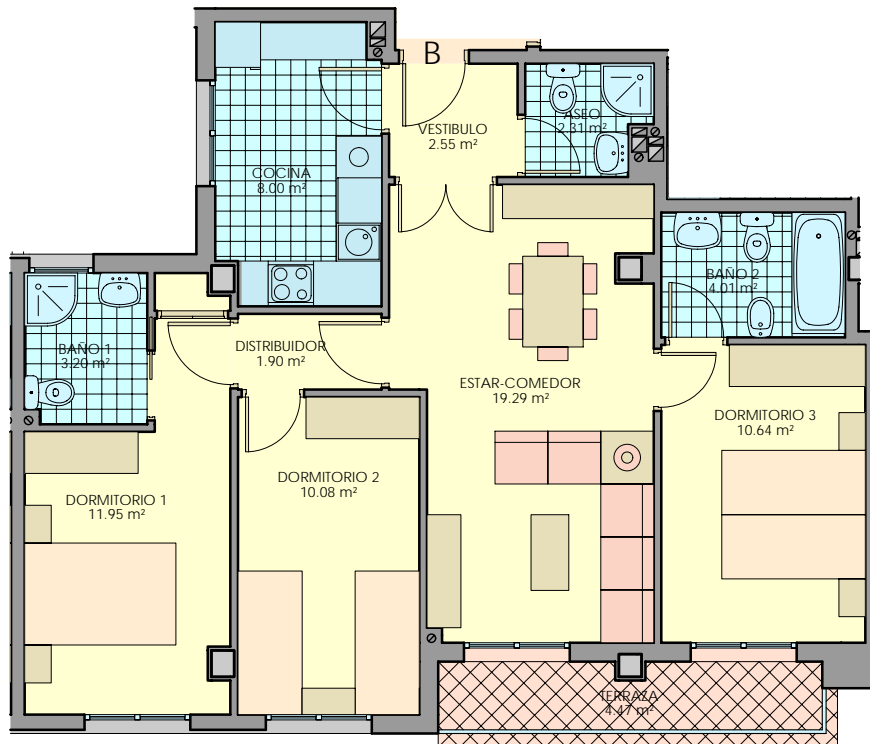

EDIFICIO "Monteagudo"

EN CALLE DIEGO FLORIDO. BADAJOZ

PLANTA	3ª
VIVIENDA	B
SUPERFICIES (m²)	
SUP. UTIL	78.40
SUP. CONSTRUIDA (INCLUIDO ZONAS COMUNES)	100.18

PROMOCIONES DUGCAL S.L.