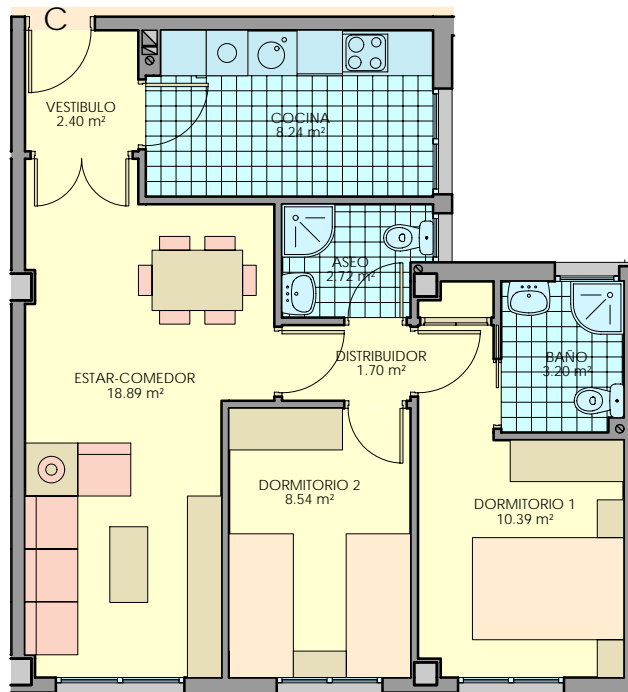

EDIFICIO "Monteagudo"

EN CALLE DIEGO FLORIDO. BADAJOZ

PLANTA	1 ^a
VIVIENDA	C
SUPERFICIES (m ²)	
SUP. UTIL	56.08
SUP. CONSTRUIDA (INCLUIDO ZONAS COMUNES)	71.66

PROMOCIONES DUGCAL S.L.

CONSULTING
ARCOS
ARQUITECTURA